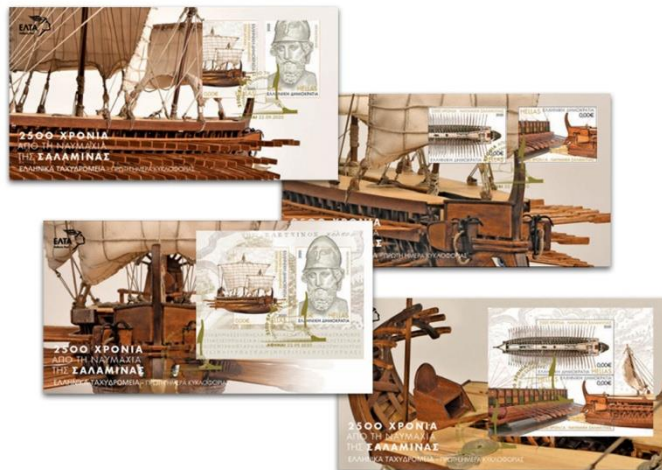

1. ΦΑΚΕΛΟΙ ΠΡΩΤΗΣ ΗΜΕΡΑΣ ΚΥΚΛΟΦΟΡΙΑΣ (2Χ4.000τεμ.) & ΦΑΚΕΛΟΙ ΠΡΩΤΗΣ ΗΜΕΡΑΣ ΚΥΚΛΟΦΟΡΙΑΣ - ΦΕΓΙΕ (2Χ4.000τεμ.)

Διατίθενται προς 7,30 € και 7,60 € ανά σετ 2 τεμαχίων.

Διεύθυνση

Τηλέφωνο

e-mail

website

Απελλού 1
101 88 ΑΘΗΝΑ
Α.Μ. Γ.Ε.ΜΗ
0001092101000